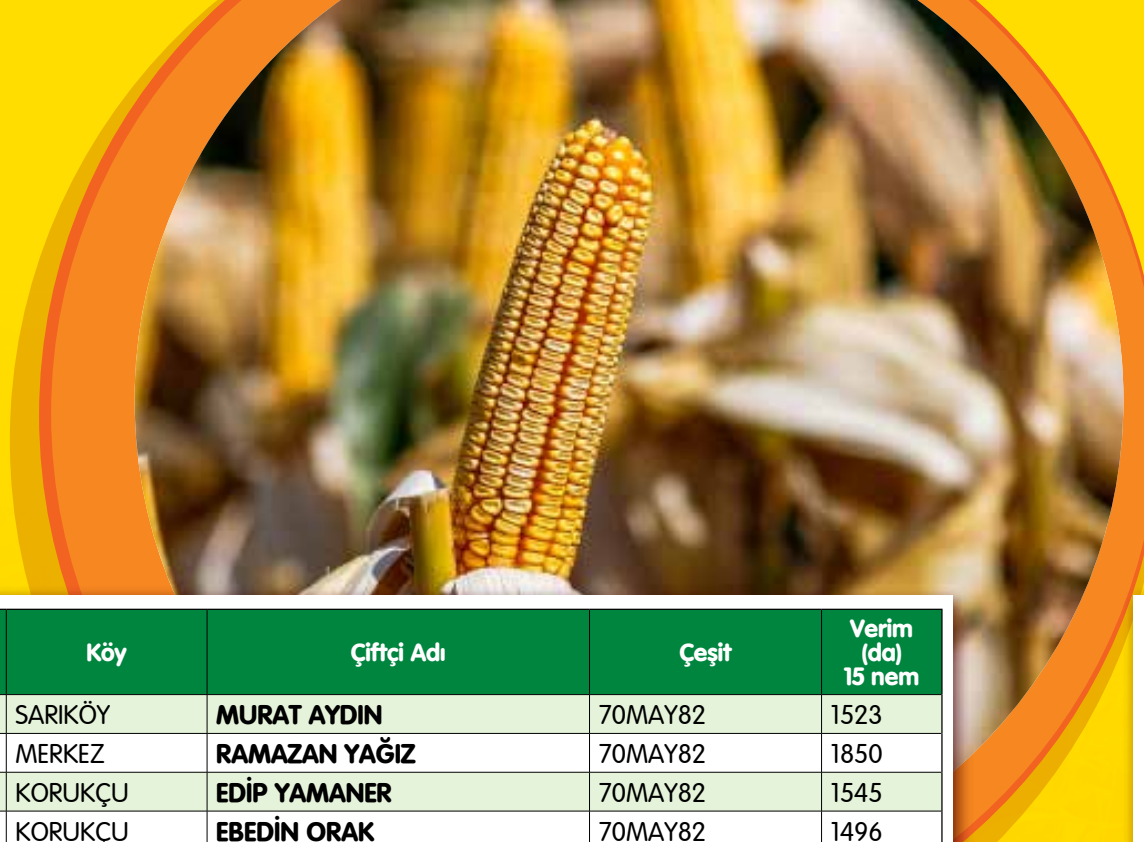

Tohumda Kalite

2014 YILI 70MAY82

VERİM SONUÇLARI

2014 YILI 70MAY82 MISIR VERİM SONUÇLARI

Sıra No	il	ilçe	Köy	Çiftçi Adı	Çeşit	Verim (da) 15 nem
1	DİYARBAKIR	BİSMİL	SARIKÖY	MURAT AYDIN	70MAY82	1523
2	DİYARBAKIR	BİSMİL	MERKEZ	RAMAZAN YAĞIZ	70MAY82	1850
3	DİYARBAKIR	BİSMİL	KORUKÇU	EDİP YAMANER	70MAY82	1545
4	DİYARBAKIR	BİSMİL	KORUKÇU	EBEDİN ORAK	70MAY82	1496
5	DİYARBAKIR	BİSMİL	ÜÇTEPE	CELAL KAYA	70MAY82	1565
6	DİYARBAKIR	ÇINAR	ÜÇTEPE	HASAN DEMİRTAŞ	70MAY82	1493
7	DİYARBAKIR	BİSMİL	ÜÇTEPE	MAHMUT AKYILDIZ	70MAY82	1475
8	DİYARBAKIR	BİSMİL	ÜÇTEPE	HALİS AYAZ	70MAY82	1433
9	DİYARBAKIR	BİSMİL	ALLUÇ	MEHMET DURMUŞ	70MAY82	1660
10	DİYARBAKIR	BİSMİL	GÜNGEÇTİ	ALİ PARLAR	70MAY82	1533
11	DİYARBAKIR	BİSMİL	SALAT	ABDULLAH ARICAN	70MAY82	1423
12	DİYARBAKIR	BİSMİL	SALAT	MEHMET GARİPOĞLU	70MAY82	1442
13	BATMAN	MERKEZ	BALPINAR	BURHAN RAMANLI	70MAY82	1418
14	HATAY	ANTAKYA	APAYDIN	AHMET ÇAĞATAY	70MAY82	1660
15	HATAY	ANTAKYA	SAÇAKLI	SÜLEYMAN HADDUR	70MAY82	1510
16	HATAY	ANTAKYA	SAÇAKLI	MEHMET YILDIRIM	70MAY82	1506
17	HATAY	ANTAKYA	APAYDIN	HAMZA ÇAĞATAY	70MAY82	1482
18	HATAY	ANTAKYA	BOHŞİN	YUNUS ALBAYRAK	70MAY82	1497
19	HATAY	ANTAKYA	SAÇAKLI	SABAHATTİN YILDIRIM	70MAY82	1428
20	HATAY	ANTAKYA	BOHŞİN	ABDURRAHİM YAVUZ	70MAY82	1467
21	HATAY	ANTAKYA	PAŞAKÖY	İBRAHİM YAMAN	70MAY82	1467
22	HATAY	ANTAKYA	GÜZELBURÇ	HASAN ŞAHUTOĞLU	70MAY82	1342
23	HATAY	İSKENDERUN	NARDÜZÜ	RİYAT KÖKLÜ	70MAY82	1347
24	HATAY	KIRIKHAN	KAZKELİ	AHMET GEZMEN	70MAY82	1416
25	HATAY	KIRIKHAN	İÇADA	KASIM ÖNTÜRK	70MAY82	1406
26	HATAY	KIRIKHAN	BALDIRAN	HASAN MERT	70MAY82	1342
27	HATAY	KIRIKHAN	ÇAMSARI	HULUSİ ÖNTÜRK	70MAY82	1358
28	HATAY	KIRIKHAN	GÜZELCE	KENAN VURAL	70MAY82	1387
29	HATAY	KUMLU	DOĞUAYRANCI	ATA DEMİR	70MAY82	1724
30	HATAY	KUMLU	KALETEPE	AHMET ÇIRKIN	70MAY82	1469